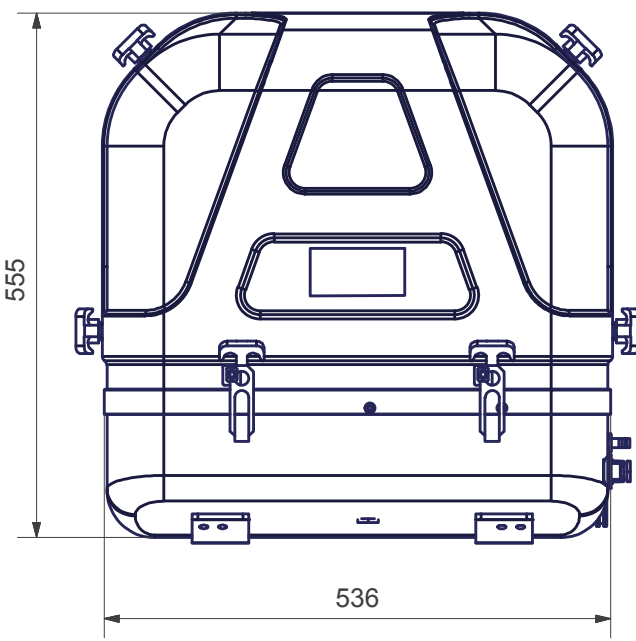

elektrische Anschlüsse  
Seewasser ein

Verkaufsunterlagen, Änderungen vorbehalten

 <b>Fischer Panda</b> Otto-Hahn-Str. 32-34 D-33104 Paderborn Tel.: (05254) 9202-0 Fax (05254) 9202-550 info@fischerpanda.de www.fischerpanda.de		Maßstab:	Gewicht: 111.000 kg	
		Material: Art.-Nr.: 03.05.01.013P	3D-Nr: FP1-025987 Vers.:	
		<b>Generator kplt P10000i PMS 120V 60Hz</b>		
		Zeichnungs Nr. FP1-025988	Version	Blatt 1 / 1 A3
Zust.	Änderungen	Datum	Name	PrL:-
		Ersatz für		Ersetzt durch