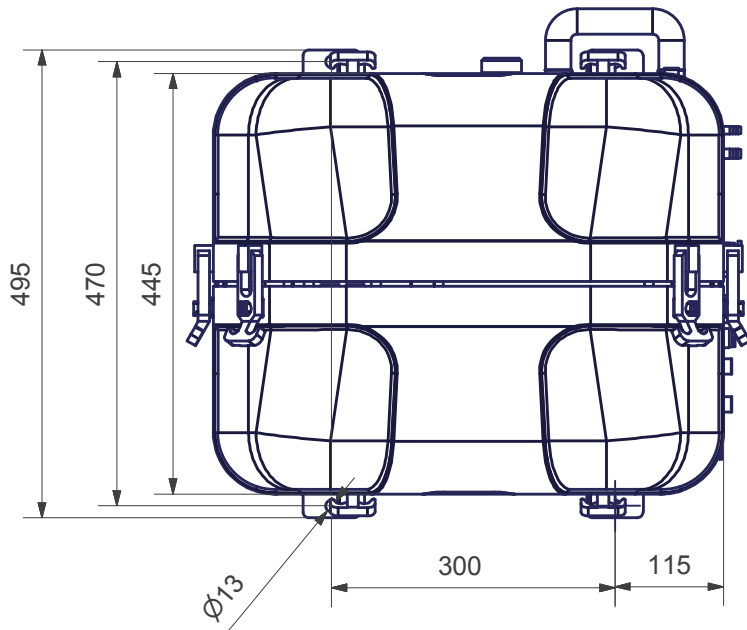

elektrische Anschlüsse  
Seewasser ein

Verkaufsunterlagen, Änderungen vorbehalten

 <b>Fischer Panda</b> Otto-Hahn-Str. 32-34 D-33104 Paderborn Tel.: (05254) 9202-0 Fax (05254) 9202-550 info@fischerpanda.de www.fischerpanda.de		Maßstab:	Gewicht: 111.000 kg	
		Material: Art.-Nr.: 03.05.01.013P	3D-Nr: FP1-025987 Vers.:	
		<b>Generator kplt P10000i PMS 120V 60Hz</b>		
		Zeichnungs Nr. FP1-025988	Version	Blatt 1 / 1 A3
Zust.	Änderungen	Datum	Name	PrL:-
		Ersatz für		Ersetzt durch